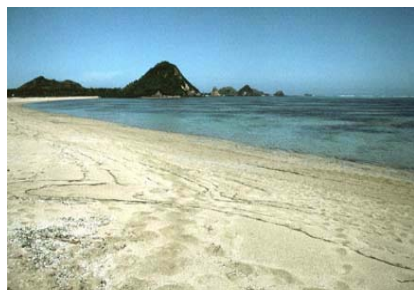

#### Day 2 : Fullday Sasak Tour

Pagi ini Anda akan diajak untuk mengunjungi Banyumulek, desa yang terkenal dengan pengrajin gerabahnya. Sukarara desa tenun yang menggunakan benang emas. Rambitan atau Sade yang merupakan desa tradisional. Lalu terakhir menuju Pantai Kuta dan Tanjung Aan yang terkenal dengan pantai pasir putihnya, yang terletak di selatan Pulau Lombok, dikelilingi oleh perbukitan. ( B/L )